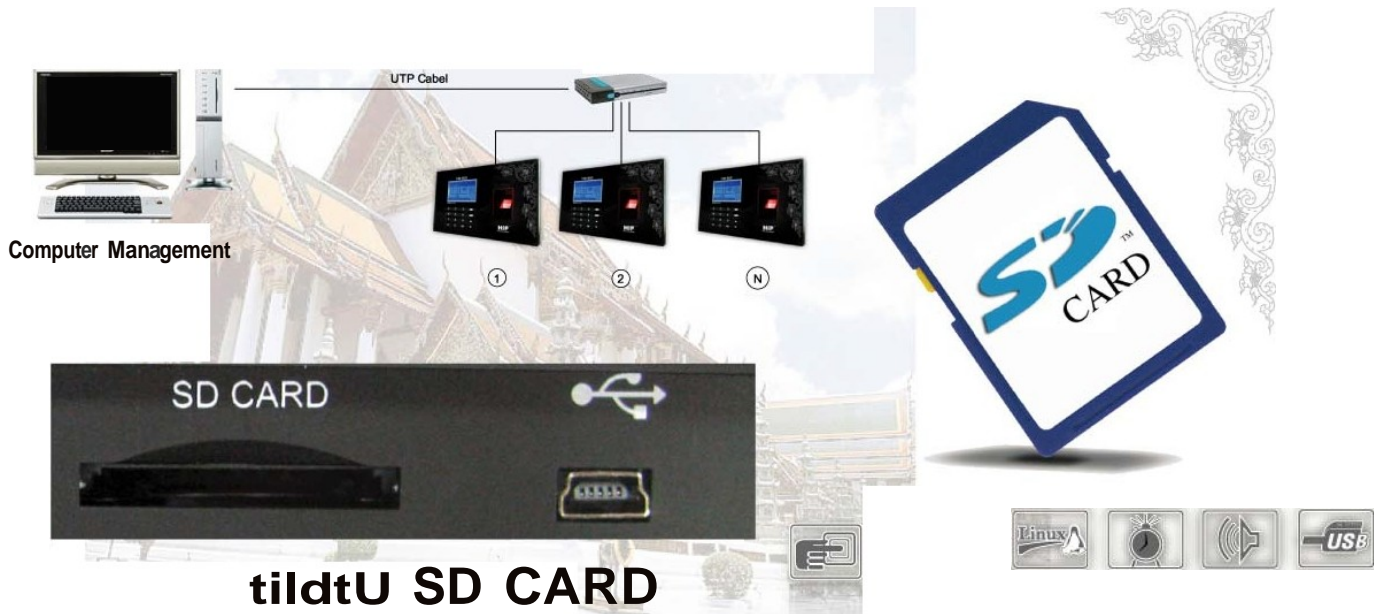

Thai Classic Product

Standalone Fingerprint Time Attendance System

CM 802

NEW

2,000 Fingerprints
50,000 Records

อิสระเส้นสายและลวดลาย

รองรับ SD CARD

Standalone Fingerprint Time Attendance System

ครั้งแรกในโลกที่เครื่องเทคโนโลยีสูงอย่างระบบลงเวลาด้วยลายนิ้วมือ ออกแบบมาเพื่อคนไทยอย่างแท้จริงด้วยรูปแบบความเป็นไทยผสมผสานกับเทคโนโลยีขั้นสูงเครื่องบันทึกเวลาการทำงานด้วยลายนิ้วมือ ที่ทำงานอย่างรวดเร็วไม่เกิน 1 วินาที หัวอ่านเป็นแบบกระจกป้องกันรอยขีดข่วน สามารถเชื่อมต่อระบบ TCP/IP รวมทั้งรองรับการดึงข้อมูลผ่าน USB Communication อีกทั้งยังเพิ่มวิธีการดึงข้อมูลด้วย SD Card สำหรับบางคนที่ต้องการความสะดวกในการดึงข้อมูลที่หลากหลายมากขึ้น มาพร้อมกับโปรแกรม HIP ฟรี เพื่อบริหารการทำงานของพนักงานอย่างเต็มรูปแบบรองรับสำหรับองค์กรขนาดเล็ก ถึงขนาดใหญ่ พนักงานมากกว่า 100 คน สามารถตั้งกะ: การทำงานได้ สามารถคำนวณ OT ได้ วางแผนการทำงานล่วงเวลาได้ตามระยะเวลาที่ต้องการไม่จำกัดเวลา สร้างเพียงองค์กร โดยไม่ต้อง Export Excel เพื่อเชื่อมต่อกับโปรแกรมภายนอกอีก เพราะสามารถดึงข้อมูลต่างๆ จากโปรแกรมได้ทันที พร้อมสามารถคิดคำนวณเงินเดือนและข้อมูลต่างๆ ให้อัตโนมัติทันที อีกหนึ่งการบริการจาก HIP พร้อมกันเครื่อง CM802

Certificated of ISO 9001 : 2008

Thai Classic Product

Standalone Fingerprint Time Attendance System

tildtU SD CARD

Technical Specification

Features/Function

Authentication Method	Fingerprint Password
Communication	USB/TCP/IP /SO Card
Display Language	Standard: English /Thai Optional: Others

Fingerprint Recognition

CPU	SYNO
Algorithm	"SMACK FINGER" V3.0
Effective FP Detection Area	16mm x 14mm
Average Recognition Speed	0.5 - 1 second
FRR	< 0.01%
FAR	< 0.0001%
Fingerprint Verification	1:1- 1:N
Fingerprint Placement Angle	360°
Total Fingerprint	2,000
Template Capacity	
Attendance Record Capacity	50,000
Management Record Capacity	1,000