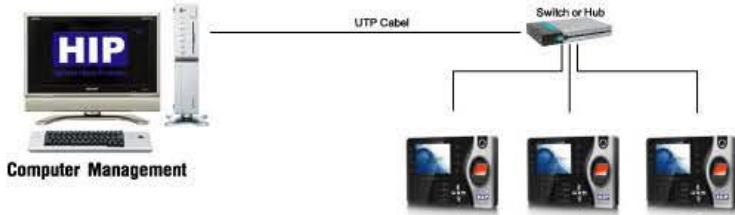

Standalone Fingerprint Time Attendance Color Screen System

Connection Type Network Protocol TCP/IP

ขนาดเล็กกระทัดรัด สวยงาม